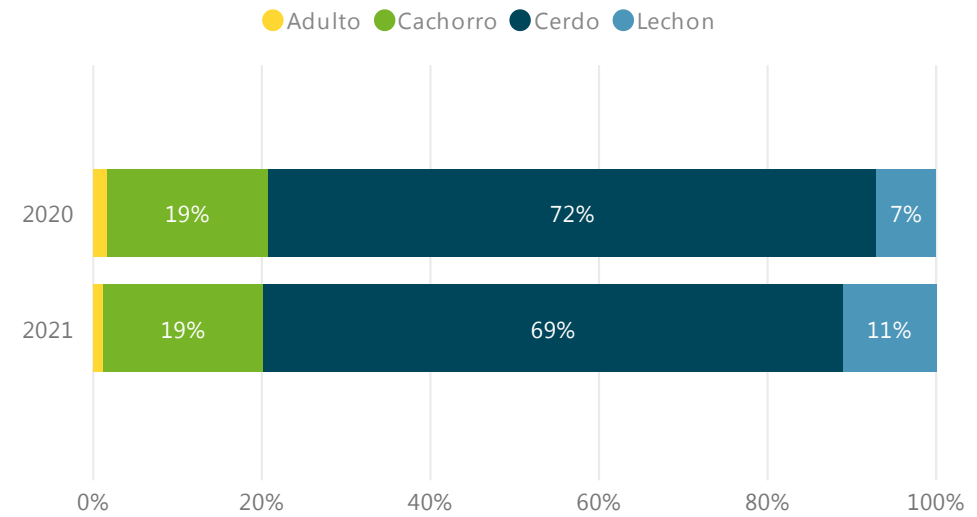

DATO SEMANAL

02/05/2021 al 08/05/2021

2.919

Evolución Semanal de Faena

Participación (%) por Categoría

FILTROS

Mes

- Seleccionar todo
- Ene
- Feb
- Mar
- Abr
- May

	2020	2021	
PORCINOS	Cabezas	Cabezas	Var (%)
Adulto	731	548	-25,0
Cachorro	8.649	9.189	6,2
Cerdo	32.587	33.093	1,6
Lechon	3.181	5.316	67,1
Total	45.148	48.146	6,6

2021 PORCINOS	Adulto	Cachorro	Cerdo	Lechon	Total	
	Cabezas	Cabezas	Cabezas	Cabezas	Cabezas	%
MIRNABEL S.A	7	56	1.453	255	1.771	60,7%
SIMPLIFY S A	9	335	342	58	744	25,5%
ARROYAL SOCIEDAD ANONIMA			35	227	262	9,0%
MATADERO LOS OLIVOS S C	6	46	15	1	68	2,3%
MATADERO MERCEDES S.A.	2		62		64	2,2%
INTENDENCIA DE ARTIGAS		8	2		10	0,3%
Total	24	445	1.909	541	2.919	100,0%