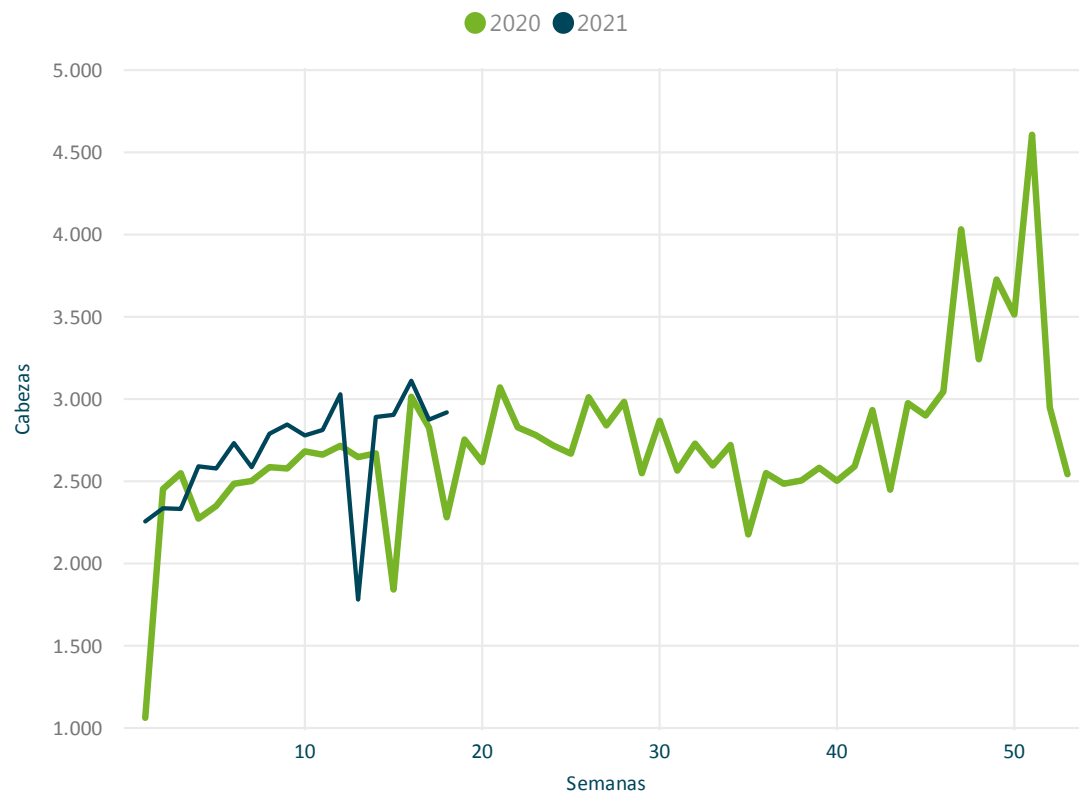

DATO SEMANAL

02/05/2021 al 08/05/2021

2.919

Evolución Semanal de Faena

Participación (%) por Categoría

FILTROS

Mes

- Seleccionar todo
- Ene
- Feb
- Mar
- Abr
- May

	2020	2021	
PORCINOS	Cabezas	Cabezas	Var (%)
Adulto	731	548	-25,0
Cachorro	8.649	9.189	6,2
Cerdo	32.587	33.093	1,6
Lechon	3.181	5.316	67,1
Total	45.148	48.146	6,6

2021 PORCINOS	Adulto	Cachorro	Cerdo	Lechon	Total	
	Cabezas	Cabezas	Cabezas	Cabezas	Cabezas	%
MIRNABEL S.A	7	56	1.453	255	1.771	60,7%
SIMPLIFY S A	9	335	342	58	744	25,5%
ARROYAL SOCIEDAD ANONIMA			35	227	262	9,0%
MATADERO LOS OLIVOS S C	6	46	15	1	68	2,3%
MATADERO MERCEDES S.A.	2		62		64	2,2%
INTENDENCIA DE ARTIGAS		8	2		10	0,3%
Total	24	445	1.909	541	2.919	100,0%