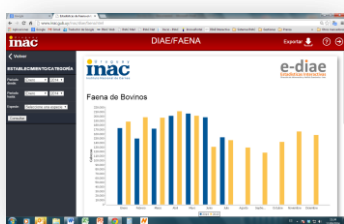

Un nuevo **servicio** de INAC para acceder a **información** estadística mensual de faena, precios y exportaciones de forma **interactiva**, en **diversos formatos** y con soporte **multiplataforma**.

• INTERACTIVA